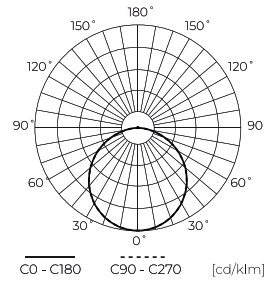

LED line LITE

Kód: 209923

EAN: 5905378209923

**Downlight EASY FLEX 4000K 6W 450lm
kerek IP20 Fehér LITE**

Műszaki rajz

Fényeloszlás