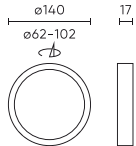

Paraméter	Érték
Tartóssági tényező (EPREL)	0.9
MacAdam lépcsői	≤6
Tápfeszültség frekvenciája	50/60Hz
Sugárszög	120
Dióda típusa	SMD2835
Diódák száma	28
Be-/kikapcsolási ciklusok száma	15000
Lámpa bemelegedési ideje 60%-ra	1
Üzemi hőmérséklet	-20 ÷ 40
Telepítési módszer	3 az 1-ben felületre szerelt, súllyesztett, függesztett
Rögzítési furat mérete	65-102
Magasság	17
Keret átmérője	140

LED line LITE

Kód: 209923

EAN: 5905378209923

**Downlight EASY FLEX 4000K 6W 450lm
kerek IP20 Fehér LITE**

Műszaki rajz

Fényeloszlás

További termékfotók

Logisztikai adatok

Egyetlen csomagolás

Szélesség	31 mm
Magasság	155 mm
Hossz	160 mm
Mérleg	0,16 kg

Tömeges csomagolás

Mennyiség	40
Szélesség	335 mm
Magasság	335 mm
Hossz	340 mm
Mérleg	8,94 kg

Europaraklap

Magasság	
Tömeges mennyiség	960